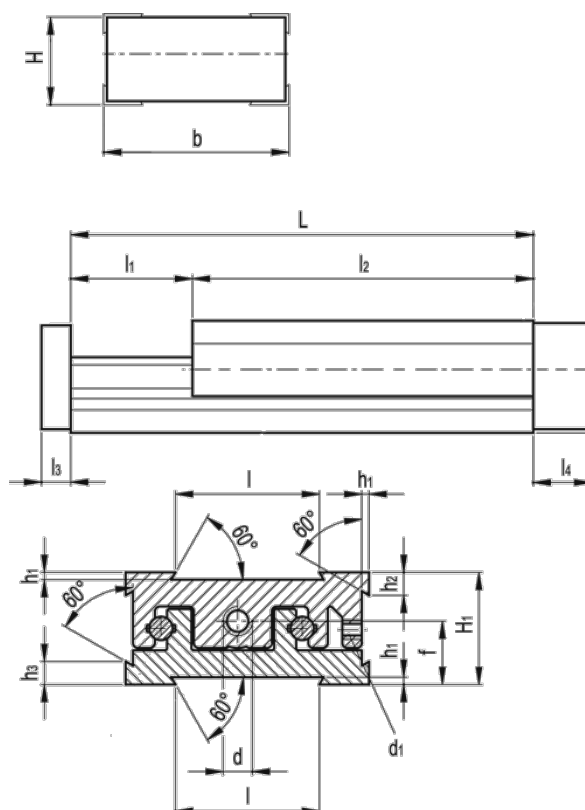

Varenummer: 20782004
 Beskrivelse: Justerbar slædeenhed
 GN 900-30-65-20-S-1

Mål

$b = 30$	$h_3 = 4.0$
$d = M4 \times 0,5$	$l = 16$
$d_1 = M3$	$L - l_1 = 65-20$
$f = 9.3$	$l_2 = 45$
$H = 16.0$	$l_3 = 4$
$h_1 = 1.0$	$l_4 = 6$
$H_1 = 17$	
$h_2 = 3.0$	